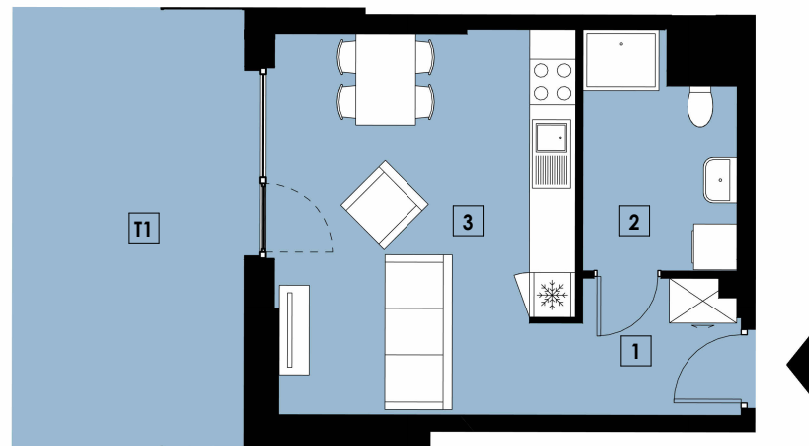

2020 WIENIAWSKIEGO

0m 1m 2m
RZUT, SKALA 1:100

BUDYNEK NUMER POZIOM POKOJE

B2 M65 0 1

INWENTARYZACJA

1	PRZEDPOKÓJ	3,77
2	ŁAZIENKA	5,79
3	SALON Z ANEKSEM KUCHENNYM	20,06

POWIERZCHNIA [m²]

T1	TARAS	17,89
----	-------	-------